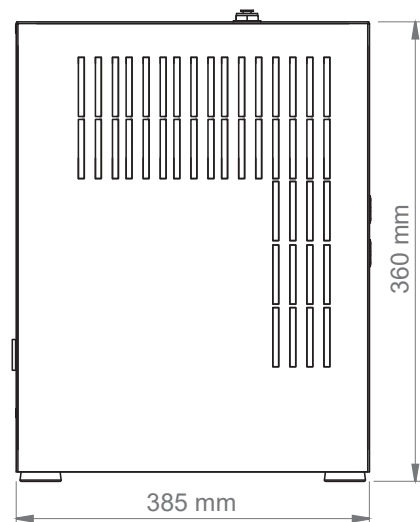

**Sanificazione:** led e segnale acustico

**Dimensioni (L x P x H):** 22,5 x 38,5 x 36

**Acqua fredda:** 16 lt/h

**Acqua frizzante:** 16 lt/h

**Peso:** 15,4 kg