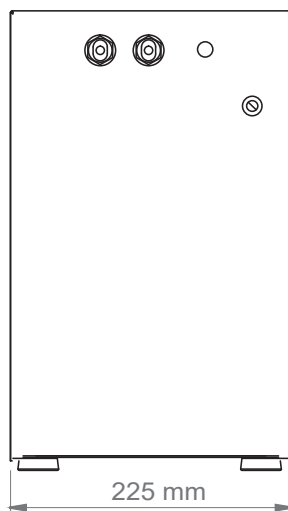

**Sanificazione:** led e segnale acustico

**Dimensioni (L x P x H):** 22,5 x 38,5 x 36

**Acqua fredda:** 16 lt/h

**Acqua frizzante:** 16 lt/h

**Peso:** 15,4 kg